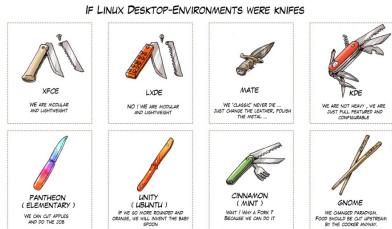

○○○○
○○

Nell'attesa dell'installazione:

●○○○○○
○

I Desktop Environment

Cos'è un Desktop Environment?

I tipi di DE

Dereald 07/2014

- Minimali e leggeri (LXDE, XFCE...)
- Belli e colorati (Unity, Pantheon, Gnome)
- Adattabili a tutto (KDE, Cinnamon)
- Estensioni del terminale (i3)