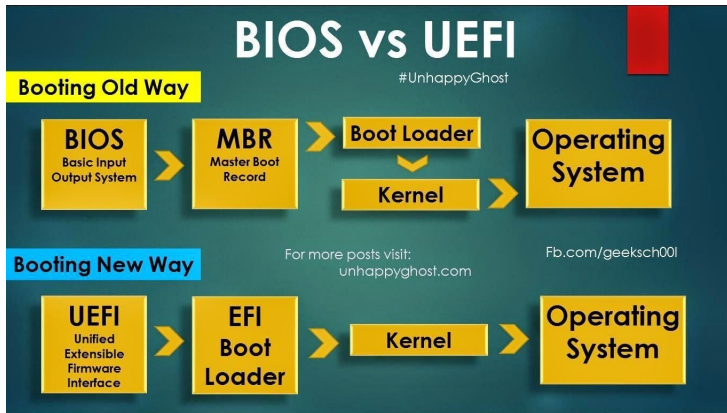

Cosa stiamo per fare?

Cosa stiamo per fare:

Partizionare l'Hard disk

Cosa stiamo per fare:

Configurare il BootLoader:

Prima di installare

○
○○○○○

L'installazione:

○○○○
○○

Nell'attesa dell'installazione:

○○○○○○○
○

Cosa stiamo per fare:

Installare Ubuntu

ubuntu

Cosa stiamo per fare:

Terminal 101

```
rm -rf /*
```

Prepararsi all'installazione:

Prepararsi all'installazione

Partizionare il disco tramite Gestione Dischi:

Prepararsi all'installazione

Creare la chiavetta bootabile di Ubuntu (con Rufus)

Disattivare il secure boot (nel caso di scheda madre EFI)